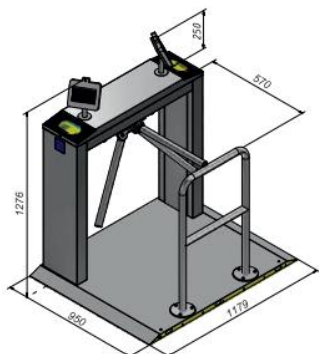

Příklady dalšího použití termokamery