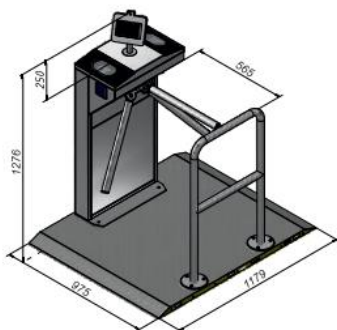

Příklady dalšího použití termokamery