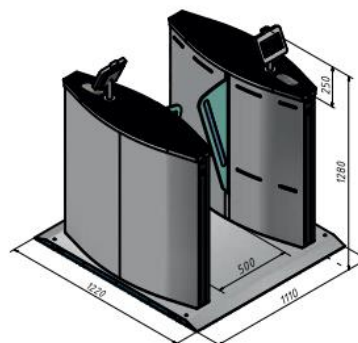

ENTRY IS ALLOWED

- Rychlá bezkontaktní detekce tečlesné teploty
- Rozsah teplot 30 – 45 °C (+/- 0,3 °C)
- Vzdálenost měření teploty 0,2 – 0,7 m
- Dosah rozpoznání obličeje 0,5 – 1 m
- Zobrazení okamžité teploty na displeji
- Zamezení vstupu při zvýšené teplotě

Dynamické rozpoznávání obličeje

ENTRY IS FORBIDDEN
(abnormal temperature, no mask wearing etc.)

- Rychlost rozpoznání obličeje <0,2 s
- Kapacita záznamů 1 000 000
- Paměť pro 3 000 ID uživatelů
- Unikátní algoritmus rozpoznávání obličeje s rouškou

Displej

- Pětipalcový touch screen
- Jednoduchá konfigurace
- Zobrazení obličeje, jména a teploty

Komunikace

- Ethernet TCP/IP, WiFi, USB, Wiegant

Příklady dalšího použití termokamery

TGB entrance s.r.o.